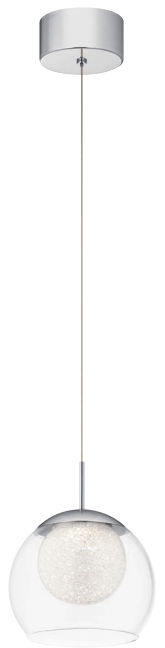

A | 83950

B | 84010

C | 84011

D | 84008

E | 84009

LEXI

Chrome
Clear Outer Glass with Cubic Zirconia Inner Lens

	MODEL	DESCRIPTION	LED K	DELIVERED LUMENS	DIMMABLE	DIMENSIONS
A	83950	Mini Pendant LED	3000K	575	Yes	5"W x 4.5"H
B	84010	Mini Pendant LED	3000K	800	Yes	8"W x 9.75"H
C	84011	Cluster Pendant 3Lt LED	3200K	2000	Yes	16.25"W x 9.75"H
D	84008	Cluster Pendant 5Lt LED	3200K	1800	Yes	11.75"W x 7.25"H
E	84009	Cluster Pendant 3Lt LED	3000K	1200	Yes	4.75"W x 7.25"H x 26.75"L